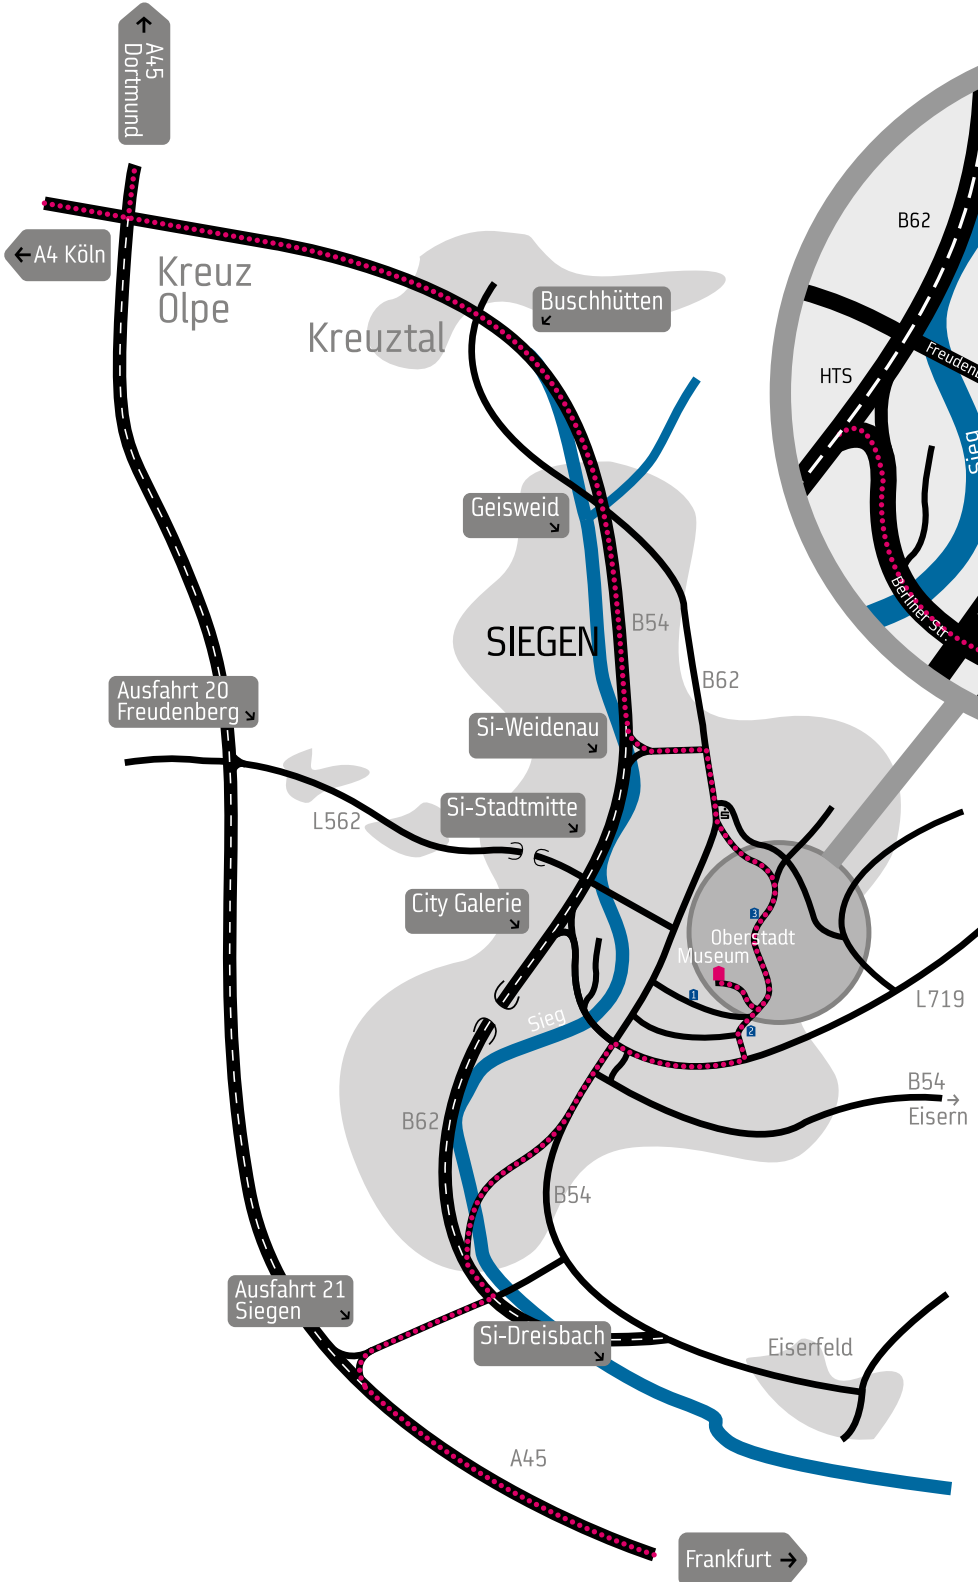

Museum für Gegenwartskunst Siegen

Unteres Schloss 1
57072 Siegen
Telefon: 0271 405 77 10
info@mgk-siegen.de

Parkmöglichkeiten Oberstadt:

- 1 Parkhaus Karstadt (Unteres Schloß) So. geschlossen
- 2 Parkhaus Altstadt (Löhrtror)
- 3 Parkhaus Rathaus/Markt (Hinterstr.)