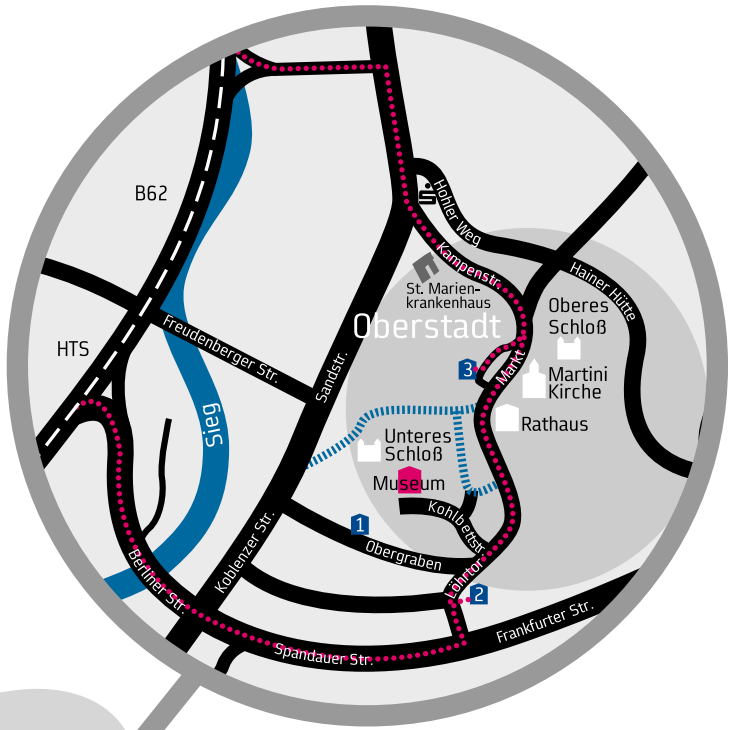

Museum für Gegenwartskunst Siegen

Unteres Schloss 1
57072 Siegen
Telefon: 0271 405 77 10
info@mgk-siegen.de

Parkmöglichkeiten Oberstadt:

- 1 Parkhaus Karstadt (Unteres Schloß) So. geschlossen
- 2 Parkhaus Altstadt (Löhrtror)
- 3 Parkhaus Rathaus/Markt (Hinterstr.)